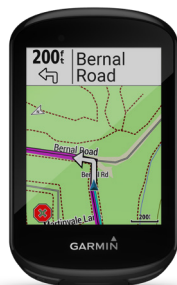

EDGE 830

ВЕЛОКОМПЬЮТЕР ДЛЯ ПУТЕШЕСТВИЙ И СПОРТА

Функциональный велокомпьютер с GPS, картографией и сенсорным экраном 2,6"

Навигация по дорогам и вне дорог, встроенная велокарта Garmin с высокой детализацией и данными Trailforks

Статистика о V02 max¹, восстановлении, акклиматизации к жаре и высокогорью, питании, водном балансе

Новая функция ClimbPro: на подъеме устройство отображает оставшийся набор высоты и уклон для лучшего распределения сил на маршруте

Динамические показатели МТВ, включая счетчик прыжков, дальность прыжков и время в воздухе во время прыжка

Возможность приобретения комплектов: Горный комплект или Комплект HRM

Период работы батареи: до 20 часов с GPS; увеличено до 40 часов с дополнительным батарейным блоком Garmin Charge™ или в экономичном режиме

¹При использовании с пульсометром. ²При сопряжении с совместимым смартфоном (продается отдельно) см. Garmin.ru. Функция GroupTrack позволяет отслеживать до 50 велосипедистов. ³При типовом режиме эксплуатации; период работы батареи может меняться в зависимости от типа использования и рабочих режимов.