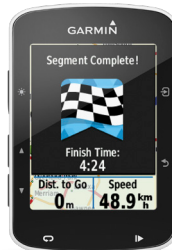

Подключаемые функции¹ включают оповещения от смартфона, LiveTrack, прогноз погоды и функцию "Помощь"

Загрузка и настройка полей данных с помощью приложения Garmin Connect IQ™

КОМПЛЕКТ EDGE 130 ДЛЯ ГОРНОГО ВЕЛОСИПЕДА

EDGE® 520

GPS-ВЕЛОКОМПЬЮТЕР ПОМОЖЕТ ВАМ СОРЕВНОВАТЬСЯ И СРАВНИВАТЬ РЕЗУЛЬТАТЫ

СЕКМЕНТЫ
STRAVA LIVE

VO2 MAX¹

РЕКОМЕНДАЦИИ
ПО ВОССТА-
НОВЛЕНИЮ¹

FTP

ПЕРИОД РАБОТЫ
БАТАРЕИ ДО 15
ЧАСОВ³

ПРИЛОЖЕНИЯ,
ВИДЖЕТЫ И
ПОЛЯ ДАННЫХ
CONNECT IQ