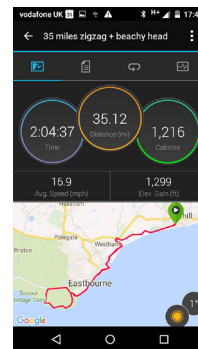

Загрузите приложение¹ Garmin Connect Mobile на смартфон для беспроводной передачи данных с прибора Garmin. Эта информация поможет вам в достижении спортивных целей.

Итоговые данные поездки