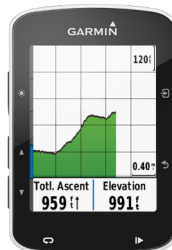

GARMIN

EDGE® 130

КОМПАКТНЫЙ GPS-ВЕЛОКОМПЬЮТЕР С НАВИГАЦИОННЫМИ ФУНКЦИЯМИ

СПОРТИВНЫЕ
ПОКАЗАТЕЛИ

ДИСТАНЦИИ

СОВМЕСТИМОСТЬ
С VARIA™

ПОДКЛЮЧАЕМЫЕ
ФУНКЦИИ¹

ПЕРИОД РАБОТЫ
БАТАРЕИ ДО 15
ЧАСОВ²

Подключаемые функции¹ включают оповещения от смартфона, LiveTrack, прогноз погоды и функцию "Помощь"

Загрузка и настройка полей данных с помощью приложения Garmin Connect IQ™

КОМПЛЕКТ EDGE 130 ДЛЯ ГОРНОГО ВЕЛОСИПЕДА

EDGE® 520

GPS-ВЕЛОКОМПЬЮТЕР ПОМОЖЕТ ВАМ СОРЕВНОВАТЬСЯ И СРАВНИВАТЬ РЕЗУЛЬТАТЫ

СЕКМЕНТЫ
STRAVA LIVE

VO2 MAX¹

РЕКОМЕНДАЦИИ
ПО ВОССТА-
НОВЛЕНИЮ¹

FTP

ПЕРИОД РАБОТЫ
БАТАРЕИ ДО 15
ЧАСОВ³

ПРИЛОЖЕНИЯ,
ВИДЖЕТЫ И
ПОЛЯ ДАННЫХ
CONNECT IQ