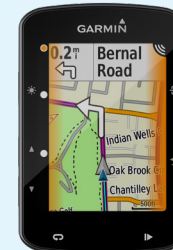

НОВОЕ В МОДЕЛИ EDGE 520 PLUS:

- Предзагруженные велосипедные карты Garmin
- Функция группового слежения GroupTrack²
- Обмен сообщениями между велосипедистами²
- Вариант комплекта для горного велосипеда