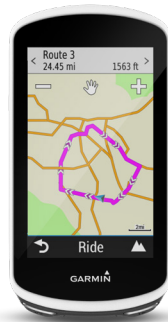

EDGE® 1030

СОВЕРШЕННЫЙ GPS-ВЕЛОКОМПЬЮТЕР
С ПОДКЛЮЧАЕМЫМИ ФУНКЦИЯМИ

ПОПУЛЯРНЫЕ
МАРШРУТЫ
TRENDLINE™

СЕКМЕНТЫ
STRAVA LIVE

ОБМЕН
СООБЩЕНИЯМИ
МЕЖДУ
ВЕЛОСИПЕ-
ДИСТАМИ¹

СПОРТИВНЫЕ
ПОКАЗАТЕЛИ

ПЕРИОД РАБОТЫ
БАТАРЕИ ДО 20
ЧАСОВ²

ПРИЛОЖЕНИЯ,
ВИДЖЕТЫ И
ПОЛЯ ДАННЫХ
CONNECT IQ

Оставляйте на связи с помощью функции обмена сообщениями между велосипедистами¹ или передавайте заранее написанные ответы на текстовые сообщения или пропущенные вызовы⁴

Наблюдаемые показатели включают VO2 max³, расширенные данные велосипедной динамики³ и прочее

Навигационные предупреждения уведомят вас о приближающихся опасных поворотах

Благодаря функциям LiveTrack¹ и GroupTrack¹ ваши друзья и близкие смогут отслеживать ваше местоположение в реальном времени

Во время каждой поездки соревнуйтесь с использованием обновленной предзагруженной функции сегментов Strava Live

Загрузите приложение TrainingPeaks из магазина Connect IQ для получения тренировок от вашего тренера непосредственно на приборе Edge®

¹При сопряжении с совместимым смартфоном (продается отдельно); см. Garmin.ru. ²При типовом режиме эксплуатации; период работы батареи может меняться в зависимости от типа использования и рабочих режимов. ³При использовании с пульсометром и измерителем мощности ⁴Доступно только для Android