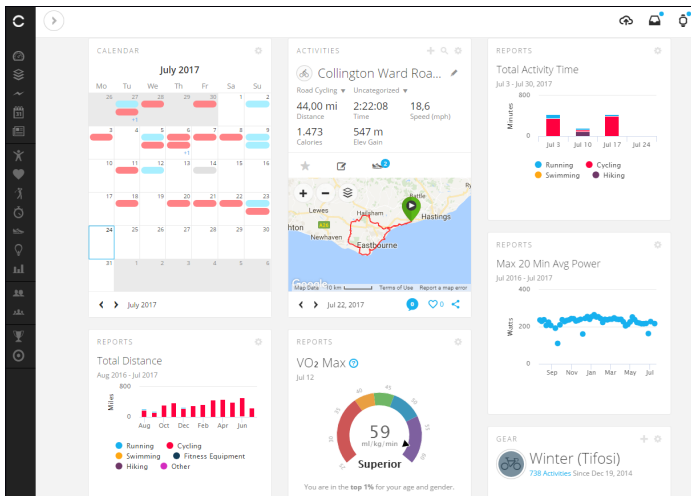

Garmin Connect, наше бесплатное мировое сообщество, объединяющее более 20 миллионов пользователей, обеспечивает надежную синхронизацию с вашим устройством Edge и предоставляет все необходимое для задания желаемых параметров, наблюдения за прогрессом и достижения поставленных целей. Пусть ваши велосипедные поездки становятся более дальними, быстрыми и интенсивными. Делитесь вашими достижениями онлайн.

- АНАЛИЗИРУЙТЕ каждый аспект ваших занятий
- ПРОСМАТРИВАЙТЕ ваши поездки на различных картах с подробными показателями
- ПЛАНИРУЙТЕ, изучайте, загружайте и используйте популярные маршруты рядом с вами
- ДЕЛИТЕСЬ данными и соревнуйтесь с партнерами по тренировкам и друзьями
- ЗАГРУЖАЙТЕ планы тренировок непосредственно на Edge
- СОРЕВНУЙТЕСЬ с сегментами Garmin Connect

GarminConnect.com