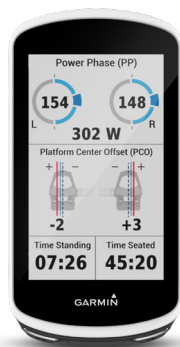

EDGE® EXPLORE

УЛУЧШЕННЫЙ ТУРИСТИЧЕСКИЙ
GPS-ВЕЛОКОМПЬЮТЕР

ВЕЛОСИПЕДНАЯ
КАРТА GARMIN

ПОПУЛЯРНЫЕ
МАРШРУТЫ
TRENDLINE™

СОВМЕСТИМОСТЬ
С VARIA™

ПОДКЛЮЧАЕМЫЕ
ФУНКЦИИ¹

ПЕРИОД РАБОТЫ
БАТАРЕИ ДО 12
ЧАСОВ²

ПРИЛОЖЕНИЯ,
ВИДЖЕТЫ И
ПОЛЯ ДАННЫХ
CONNECT IQ

¹ Для подключаемых функций требуется совместимый смартфон

VECTOR™ 3 ИЗМЕРИТЕЛЬ МОЩНОСТИ С ДВУМЯ ДАТЧИКАМИ НА ПЕДАЛЯХ

С измерителем мощности Vector 3, расположенным на педалях, ваши велосипедные тренировки станут более мощными и продуманными. Система Vector 3 с двумя датчиками измеряет общую мощность, частоту вращения педалей и распределение между левой/правой ногой, а также расширенные данные велосипедной динамики. На основе этих данных вы сможете скорректировать ваши действия во время тренировок или гонки Gran Fondo.