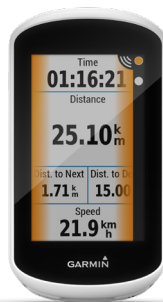

EDGE® EXPLORE

УЛУЧШЕННЫЙ ТУРИСТИЧЕСКИЙ
GPS-ВЕЛОКОМПЬЮТЕР

ВЕЛОСИПЕДНАЯ
КАРТА GARMIN

ПОПУЛЯРНЫЕ
МАРШРУТЫ
TRENDLINE™

СОВМЕСТИМОСТЬ
С VARIA™

ПОДКЛЮЧАЕМЫЕ
ФУНКЦИИ¹

ПЕРИОД РАБОТЫ
БАТАРЕИ ДО 12
ЧАСОВ²

ПРИЛОЖЕНИЯ,
ВИДЖЕТЫ И
ПОЛЯ ДАННЫХ
CONNECT IQ