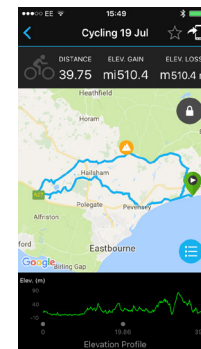

Инструмент для создания дистанций