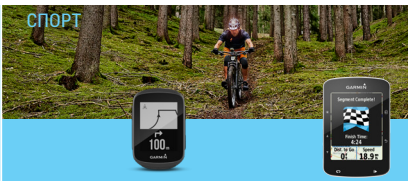

Пульсометр «премиум»

Крепление Varia «на четверть оборота»

Карты 34 стран

Датчики скорости и частоты вращения педалей

Пульт DU Edge

ВЕЛОКОМПЬЮТЕРЫ С GPS EDGE®

СПОРТ

EDGE® 130