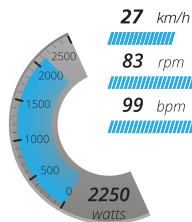

G-Metrix Data Overlays

VIRB® ULTRA 30 ЭКШН-КАМЕРА 4К

ВИДЕОСЪЕМКА
4К/ 30 FPS

3-ОСЕВАЯ
СТАБИЛИЗАЦИЯ
ИЗОБРАЖЕНИЯ

ГОЛОСОВОЕ
УПРАВЛЕНИЕ

ЦВЕТНОЙ
СЕНСОРНЫЙ ЖК-
ДИСПЛЕЙ 1,75"

ВОДОНЕПРО-
НИЦАЕМОСТЬ

Голосовое управление¹ для начала/ остановки записи, выполнения фотоснимков и прочего

Встроенные датчики записывают данные G-Metrix™ для получения информации о пройденном расстоянии, высоте и скорости

Высокочувствительный микрофон записывает четкое аудио

VIRB® 360 ЭКШН-КАМЕРА 5,7К/30 FPS 360 ГРАДУСОВ СО СФЕРИЧЕСКОЙ СТАБИЛИЗАЦИЕЙ 4К

ВИДЕО 360
ГРАДУСОВ

СФЕРИЧЕСКАЯ
СТАБИЛИЗАЦИЯ
4К

АУДИО 360
ГРАДУСОВ

СШИВАНИЕ
В КАМЕРЕ (ДО 4К)

ПОТОКОВАЯ
ПЕРЕДАЧА И
ТЕЛЕМЕТРИЯ

ТЕХНОЛОГИЯ
ДОПОЛНЕННОЙ
РЕАЛЬНОСТИ
G-METRIX™

Разрешение до 5,7К/ 30 fps со сшиванием на рабочем столе; 4К/ 30 fps с автоматическим сшиванием в камере²

4 встроенных микрофона записывают аудио на 360 градусов

Сферическая стабилизация³ 4К обеспечивает плавное видеоизображение

¹ Голосовое управление доступно только на английском языке. ² Сшивание в устройстве только до 4К/ 30 fps. ³ Стабилизация применяется с использованием приложения VIRB Mobile или настольного программного обеспечения VIRB Edit.