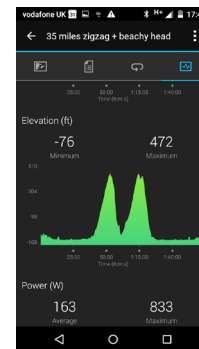

- АНАЛИЗИРУЙТЕ каждый аспект ваших занятий
- ПРОСМАТРИВАЙТЕ ваши поездки на различных картах с подробными показателями
- ПЛАНИРУЙТЕ, изучайте, загружайте и используйте популярные маршруты рядом с вами
- ДЕЛИТЕСЬ данными и соревнуйтесь с партнерами по тренировкам и друзьями
- ЗАГРУЖАЙТЕ планы тренировок непосредственно на Edge
- СОРЕВНУЙТЕСЬ с сегментами Garmin Connect

GarminConnect.com

Загрузите приложение¹ Garmin Connect Mobile на смартфон для беспроводной передачи данных с прибора Garmin. Эта информация поможет вам в достижении спортивных целей.

Итоговые данные поездки